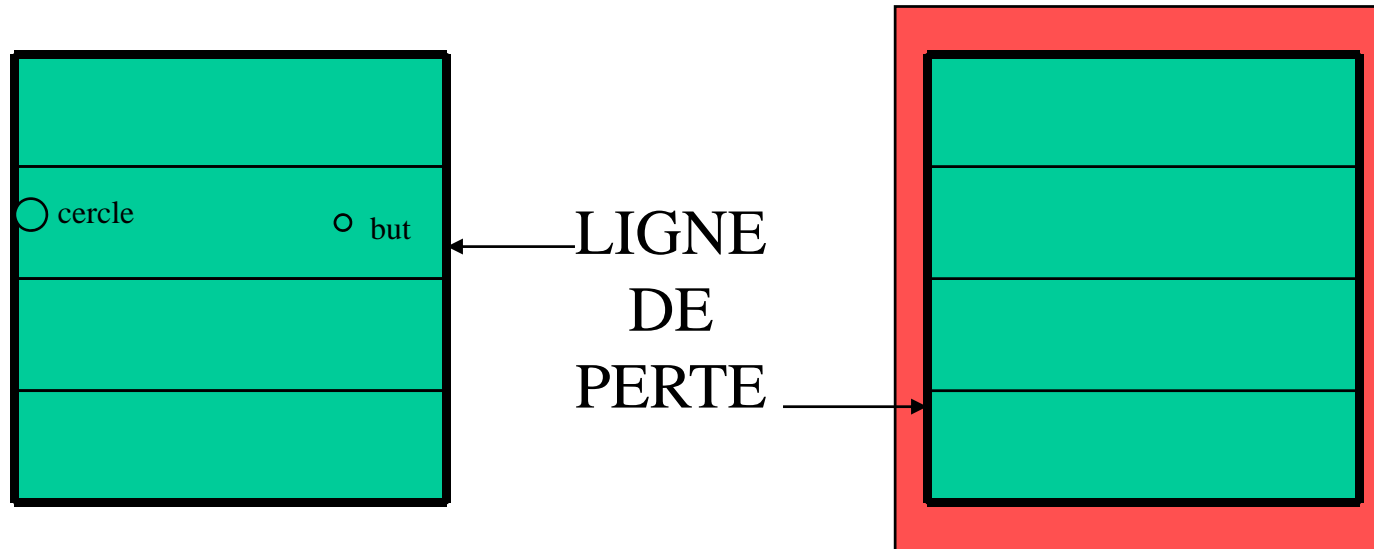

LIGNE DE PERTE

**DANS UN TERRAIN
D'HONNEUR LA LIGNE DE
PERTE EST LA LIGNE QUI
ENTOURE LES TERRAINS
DE JEU.**

ON A LE DROIT DE TRACER
LE CERCLE CONTRE ELLE,
MAIS ON DOIT JETER LE
BUT A 1m DE CETTE LIGNE.

MÊME SI POUR UNE QUESTION
D' ESTHÉTIQUE CE TERRAIN
EST ENTOURÉ D'UNE BANDE
EN COULEUR,

**LA LIGNE DE PERTE RESTE
LA LIGNE QUI ENTOURE LES
TERRAINS DE JEU.**